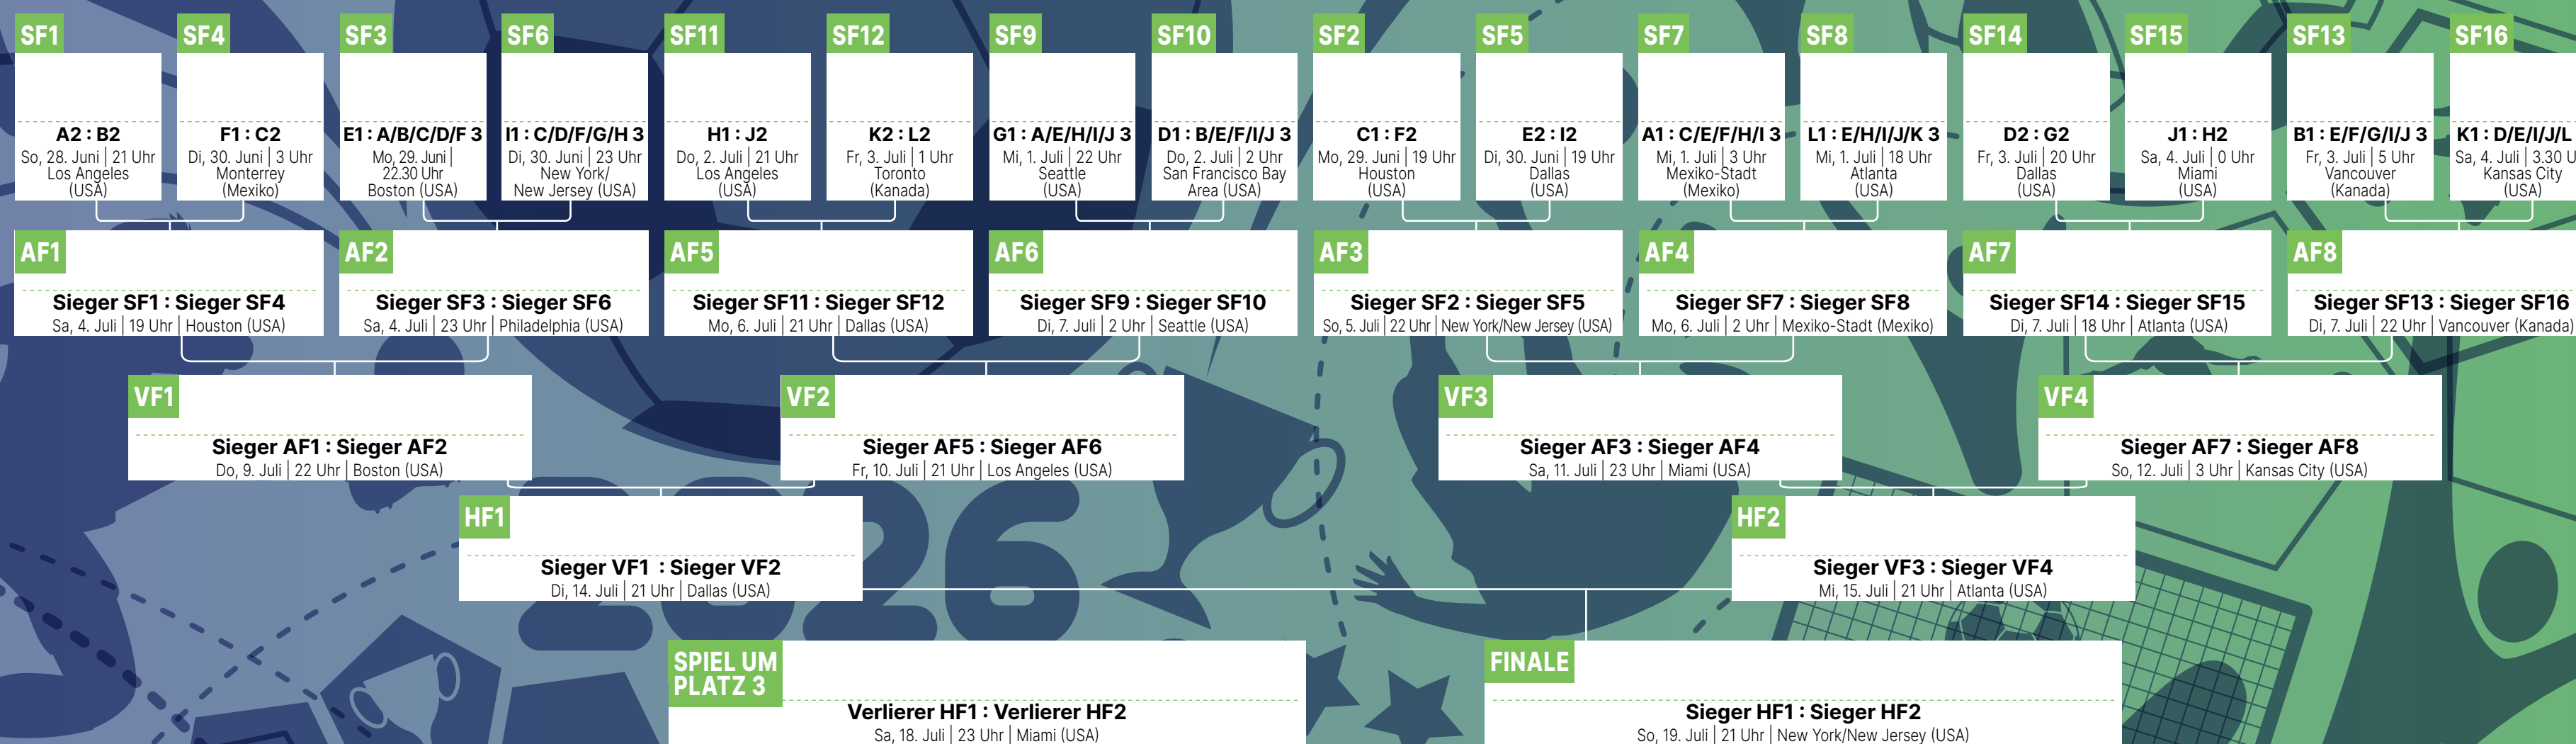

GRUPPE J

Argentinien | Algerien | Österreich | Jordanien
Mi, 17. Juni | 3 Uhr Kansas City Argentinien : Algerien
Mi, 17. Juni | 6 Uhr San Francisco Bay Area Österreich : Jordanien
Mo, 22. Juni | 19 Uhr Dallas Argentinien : Österreich
Di, 23. Juni | 5 Uhr San Francisco Bay Area Jordanien : Algerien
So, 28. Juni | 4 Uhr Dallas Jordanien : Argentinien
So, 28. Juni | 4 Uhr Kansas City Algerien : Österreich
J1:
J2:
J3:
J4:

GRUPPE K

Portugal | D.R. Kongo | Usbekistan | Kolumbien
Mi, 17. Juni | 19 Uhr Houston Portugal : D.R. Kongo
Do, 18. Juni | 4 Uhr Mexiko-Stadt Usbekistan : Kolumbien
Di, 23. Juni | 19 Uhr Houston Portugal : Usbekistan
Mi, 24. Juni | 4 Uhr Guadalajara Kolumbien : D.R. Kongo
So, 28. Juni | 1:30 Uhr Miami Kolumbien : Portugal
So, 28. Juni | 1:30 Uhr Atlanta D.R. Kongo : Usbekistan
K1:
K2:
K3:
K4:

GRUPPE L

England | Kroatien | Ghana | Panama
Mi, 17. Juni | 22 Uhr Dallas England : Kroatien
Do, 18. Juni | 1 Uhr Toronto Ghana : Panama
Di, 23. Juni | 22 Uhr Boston England : Ghana
Mi, 24. Juni | 1 Uhr Toronto Panama : Kroatien
Sa, 27. Juni | 23 Uhr New York/New Jersey Panama : England
Sa, 27. Juni | 23 Uhr Philadelphia Kroatien : Ghana
L1:
L2:
L3:
L4:

holmatro
mastering power

BSL Brandschutz Lauta GmbH
Holmatro-Hauptvertretung
Deutschland-Ost
Holmatro-Premium-Service-Center
info@bsl-brandschutz.de www.bsl-brandschutz.de

02979 Elsterheide/Nardt · Sankt-Florian-Weg 2
Telefon 03571 / 407478 · Fax: 03571 / 407486

Partner der Feuerwehr

Ja, ich will
Hochzeitsmesse
Leipzig

12.09.2026

BIS ZUM
31. JULI ALS
AUSSTELLER
ANMELDEN!

**DIE PERFEKTE HOCHZEIT –
EIN TRAUM, DER IN ERFÜLLUNG GEHT!**

11 – 17 Uhr | im LVZ-Medienhaus

Peterssteinweg 19, 04107 Leipzig

**Sachsen
Medien**

Entdecken Sie
neue Möglichkeiten.

Ob lokale oder
überregionale Zielgruppe –
nachhaltig wirksam in
Vermarktung, Verkauf und
Imagebildung.

Informationen unter:
www.sachsen-medien.de

Fußball in angenehmer Atmosphäre ...

• Jalousien • Plissees • Lamellenvorhänge • Rollos • Markisen • Insektenschutz

15% Rabatt bis 19.07.2026

auf ausgewählte Produkte

Beratung/Aufmaß vor Ort – kostenfrei in Leipzig und Umgebung bis 20 km! 5 Jahre Garantie

Lassen Sie sich in unserer Filiale beraten
oder vereinbaren Sie einen Termin mit
unserem Außendienst-Vor-Ort-Service

0341 / 980 76 00

JALOU CITY

www.jaloucity.de
jaloucityleipzig@t-online.de

Tröndlinring/Ecke Löhrrstr. 2
04105 Leipzig