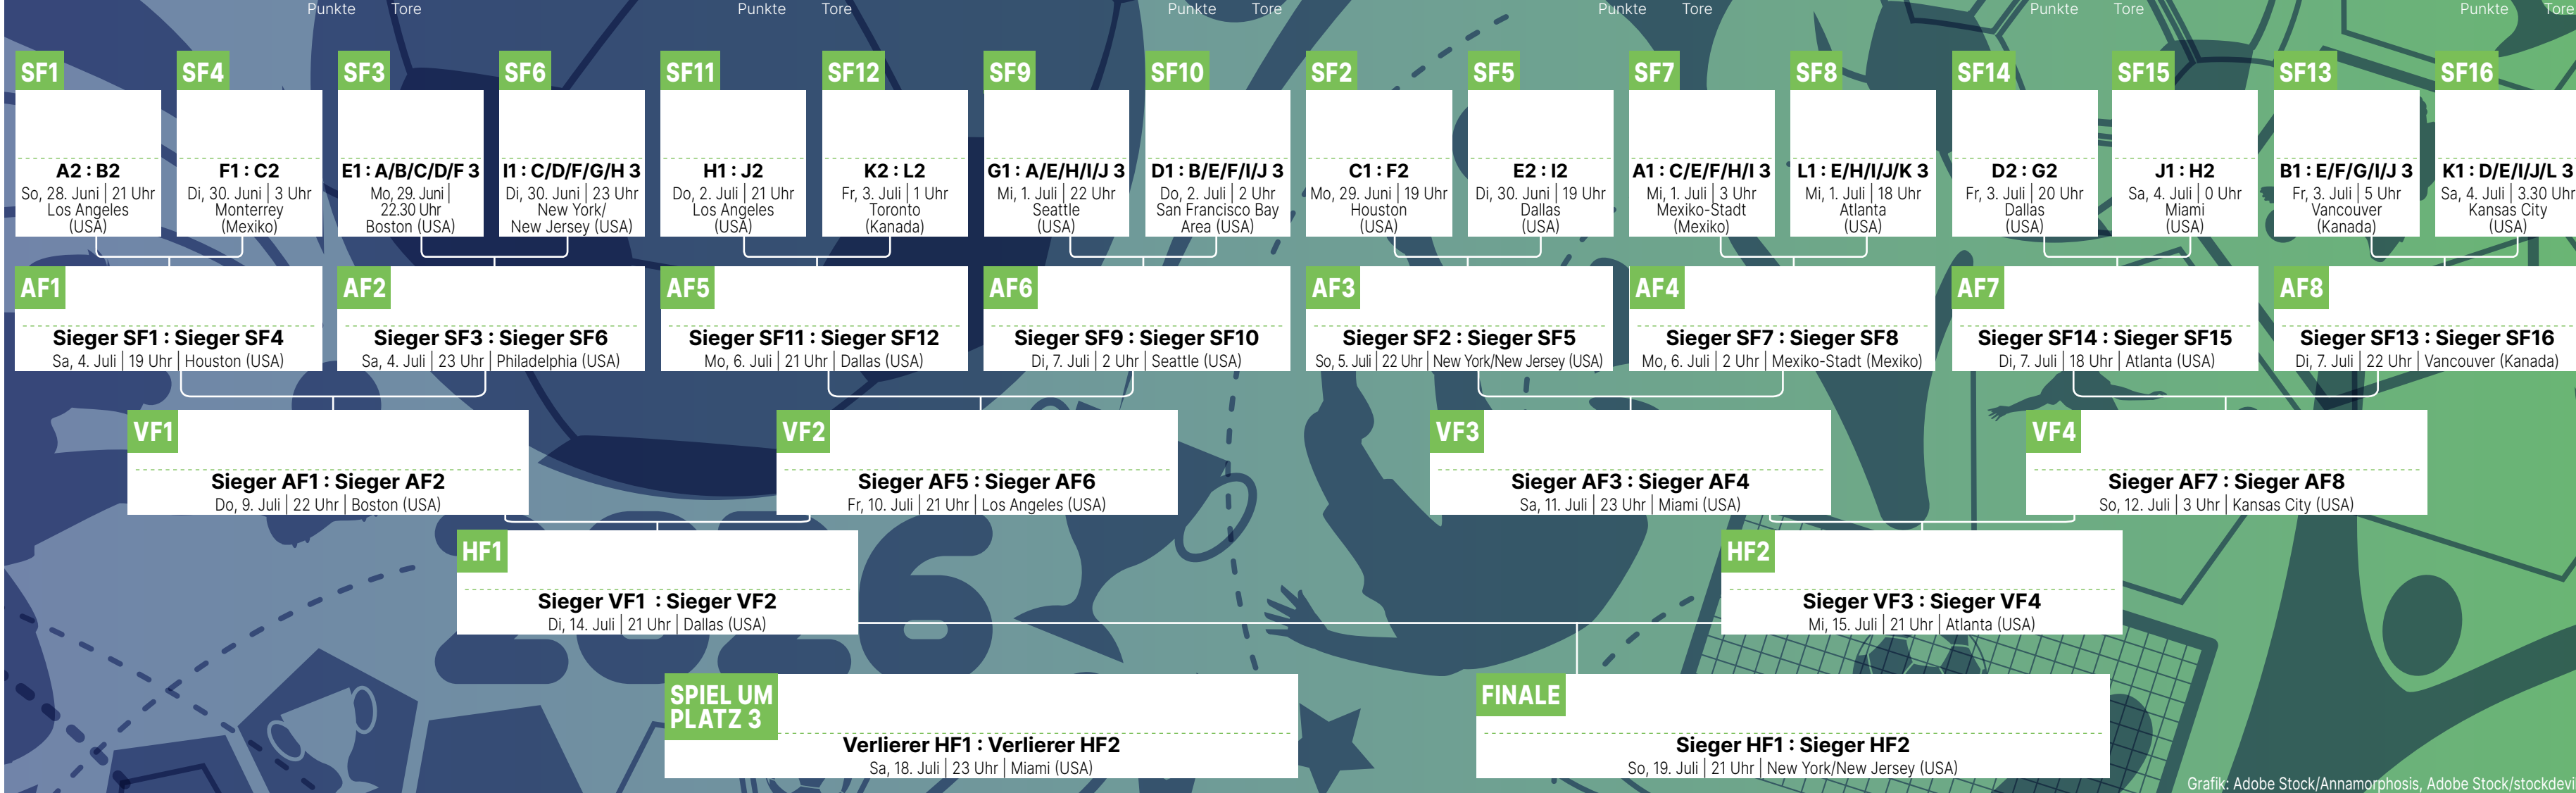

GRUPPE J Argentinien | Algerien | Österreich | Jordanien

Mi, 17. Juni | 3 Uhr	Argentinien	: Algerien	Kansas City
Mi, 17. Juni | 6 Uhr	Österreich	: Jordanien	San Francisco Bay Area
Mo, 22. Juni | 19 Uhr	Argentinien	: Österreich	Dallas
Di, 23. Juni | 5 Uhr	Jordanien	: Algerien	San Francisco Bay Area
So, 28. Juni | 4 Uhr	Jordanien	: Argentinien	Dallas
So, 28. Juni | 4 Uhr	Algerien	: Österreich	Kansas City

J1: **J2:** **J3:** **J4:**

GRUPPE K Portugal | D.R. Kongo | Usbekistan | Kolumbien

Mi, 17. Juni | 19 Uhr	Portugal	: D.R. Kongo	Houston
Do, 18. Juni | 4 Uhr	Usbekistan	: Kolumbien	Mexiko-Stadt
Di, 23. Juni | 19 Uhr	Portugal	: Usbekistan	Houston
Mi, 24. Juni | 4 Uhr	Kolumbien	: D.R. Kongo	Guadalajara
So, 28. Juni | 1.30 Uhr	Kolumbien	: Portugal	Miami
So, 28. Juni | 1.30 Uhr	D.R. Kongo	: Usbekistan	Atlanta

K1: **K2:** **K3:** **K4:**

GRUPPE L England | Kroatien | Ghana | Panama

Mi, 17. Juni | 22 Uhr	England	: Kroatien	Dallas
Do, 18. Juni | 11 Uhr	Ghana	: Panama	Toronto
Di, 23. Juni | 22 Uhr	England	: Ghana	Boston
Mi, 24. Juni | 11 Uhr	Panama	: Kroatien	Toronto
Sa, 27. Juni | 23 Uhr	Panama	: England	New York/New Jersey
Sa, 27. Juni | 23 Uhr	Kroatien	: Ghana	Philadelphia

L1: **L2:** **L3:** **L4:**

Autolackiererei GOLDSCHMIDT
Autolackierung · Mechanik
Karosseriereparaturen

Ihr Partner für Unfallinstandsetzung
Unsere Leistungen für Sie:
Lackierung · Mechanik · Karosserie · Service

Autolackiererei Goldschmidt · Föppelstraße 21 · 04347 Leipzig
Fon: 0341 / 2 32 42 46 · Fax: 0341 / 2 32 42 47
info@autolackiererei-goldschmidt.de · www.autolackiererei-goldschmidt.de

Fachberatung in unserem
Matratzenfachmarkt Hauschild

Seit 1990 liegen Sie mit uns richtig!
✓ individuelle Lattenroste, auch Sondermaße
✓ Bettwaren
✓ Lagerware ist täglich abhol- und lieferbar
✓ umfangreiche Fachberatung

WIR FREUEN UNS DARAUF,
SIE BERATEN ZU DÜRFEN.

Öffnungszeiten:
Mo., Mi. und Fr. von 10 bis 17 Uhr;
Di. und Do. von 10 bis 16 Uhr,
Samstag nach Vereinbarung

Zusätzliche Vorteilspreise
auf Einzelstücke aus
Überbeständen!

Kohlenstraße 1 Nähe Bayerischer Bahnhof, 04107 Leipzig
Tel. 0177-326 84 14 oder 0341-308 50 76
ausreichend Parkplätze, Einfahrt durch Schranke möglich

Schurig * vorbeischaun * reinkommen * umschauen * gefällt * passt * mitnehmen

Wir haben CITY-, TREKKING-, und
RENNRÄDER sowie E-BIKES auf Lager!

Mit den Rädern
von Fahrrad Schurig entspannt
und treffsicher zum Spiel!

Osietzkystraße 44 · 04347 Leipzig · Telefon 0341 2330329
www.fahrrad-schurig.de
Öffnungszeiten: Mo. – Fr. 10.00 – 19.00 Uhr, Sa. 10.00 – 13.00 Uhr

TOR- UND ZAUNANLAGEN
aus Aluminium
AUTORISIERTER FACHBETRIEB

LS-DESIGN

Muster-
ausstellung

Koburger Straße 216
04416 Markkleeberg
Telefon 0341-3582029

Nie wieder streichen!

Tore · Zäune · Fensterläden aus Aluminium
BERATUNG – PLANUNG – MONTAGE

Telefon 0341/3582029
0172/9825790
Firma LS-Design
Internet: LS-Systeme.de

Fußball in angenehmer Atmosphäre ...

• Jalousien • Plissees • Lamellenvorhänge
• Rollos • Markisen • Insektenschutz

15% Rabatt bis 19.07.2026
auf ausgewählte Produkte

Beratung/Aufmaß vor Ort – kostenfrei
in Leipzig und Umgebung bis 20 km!
5 Jahre Garantie

Lassen Sie sich in unserer Filiale beraten
oder vereinbaren Sie einen Termin mit
unserem Außendienst-Vor-Ort-Service

Tröndlinring/Ecke Löhrrstr. 2 04105 Leipzig

0341 / 980 76 00

JALOU CITY
www.jaloucity.de
jaloucityleipzig@t-online.de

We
Leipzig
Mode fürs
Fenster